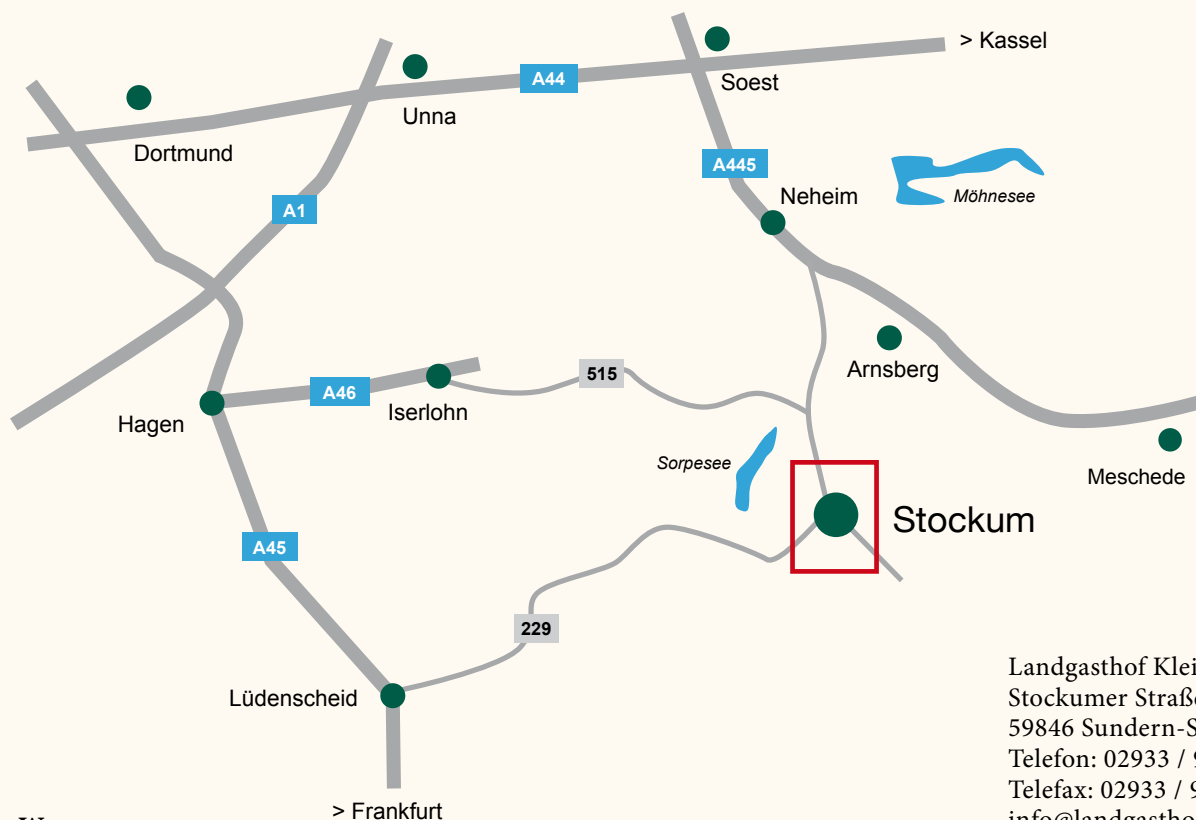

Der Landgasthof Kleiner liegt mitten im Sauerland und ganz in der Nähe der Sorpetalsperre (10 km). Zahlreiche Wander- und Radwege laden zu Ausflügen in die schöne Umgebung ein. Im Winter lockt das Skigebiet Wilde Wiese, ebenfalls nur ca. 10 km südlich von Stockum entfernt. **Für Motorradfahrer** ein idealer Ausgangspunkt für interessante Touren durch schönste Natur.

Anfahrt

Landgasthof Kleiner

Ihr Weg zu uns

aus Richtung Dortmund/Soest:

A 44 bis Kreuz Werl, auf die A 445 Richtung Brilon /Arnsberg, Ausfahrt Arnsberg-Rathausplatz, hier auf die A 46 auffahren. Ausfahrt Hüsten/Herdringen/Sundern.

Ausfahrt Sundern nehmen, dann bis Stockum fahren.

In Stockum links abbiegen in Die Esperantostraße, dann nochmal links auf die Stockumer Str. / L 842.

Gute Fahrt!

aus Richtung Frankfurt:

A 45, Ausfahrt Olpe/Drolshagen Süd/Attendorn.

Weiter auf der B 55 durch Olpe. In Trockenbrück nach links abbiegen auf die B236.

Durch Rönkhausen weiterfahren auf die B236 / B480 / Kilianstraße. Nach rechts abbiegen: L687 / Glingestraße. Fahren Sie auf der L 687 / Lenscheider Straße bis Ausfahrt Rönkhausen. Weiterfahren auf der L687.