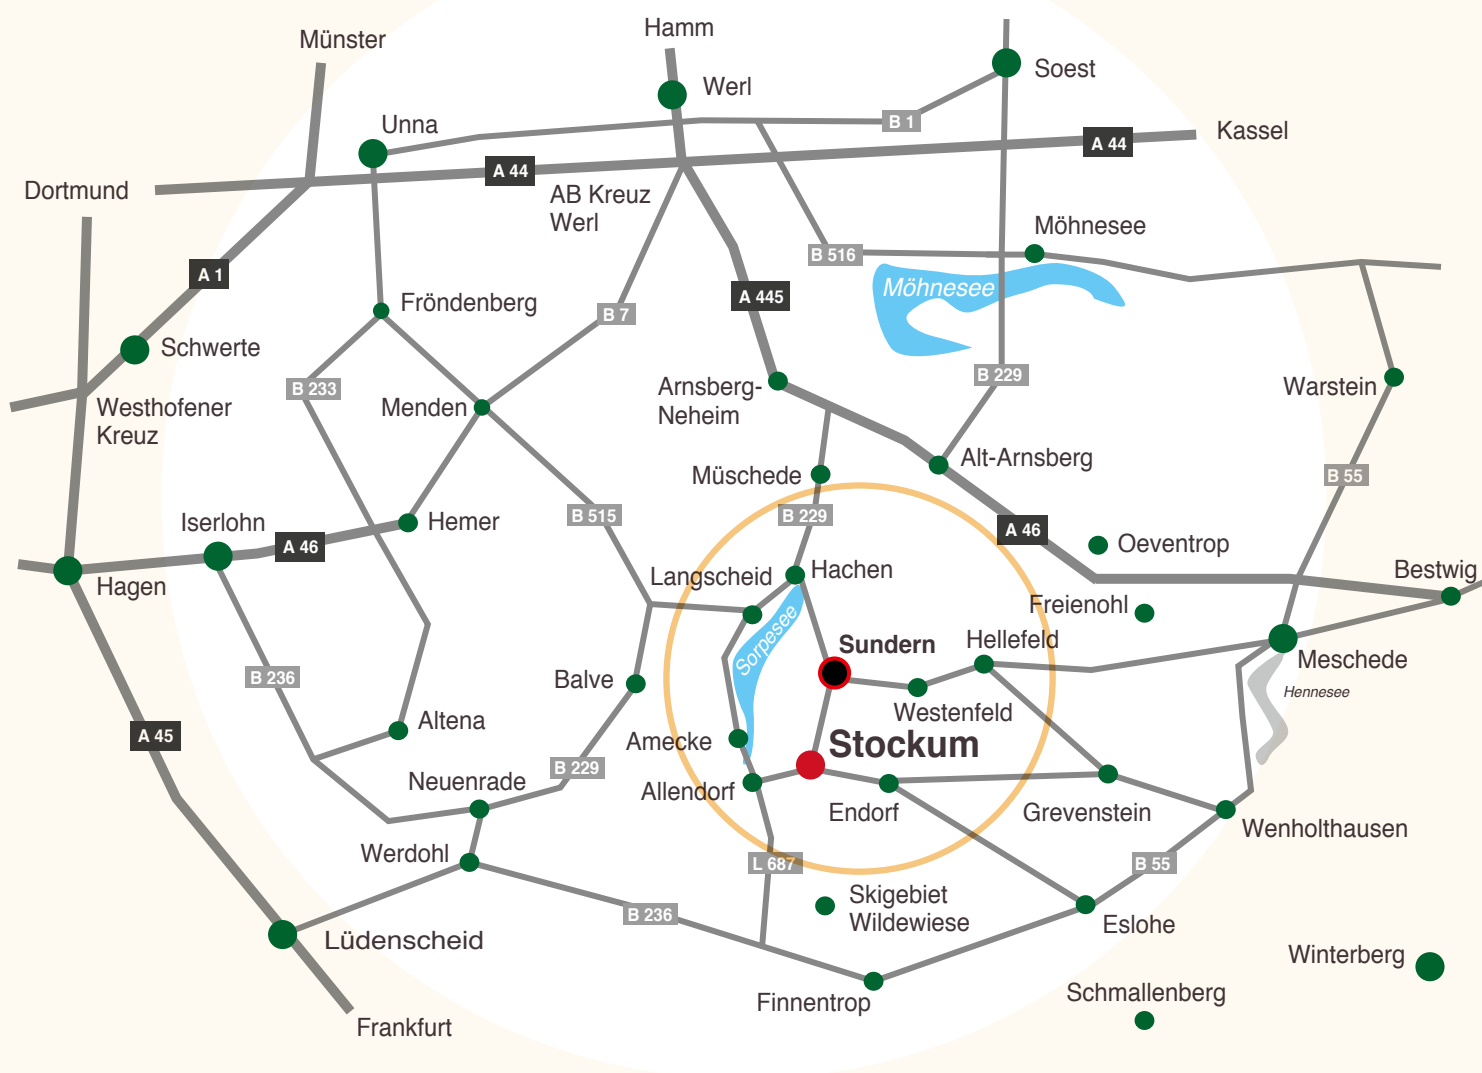

Urlaub im schönen Sauerland.

Der Landgasthof Kleiner liegt mitten im Sauerland und ganz in der Nähe der Sorpetalsperre (10 km). Zahlreiche Wander- und Radwege laden zu Ausflügen in die schöne Umgebung ein. Im Winter lockt das Skigebiet Wilde Wiese, ebenfalls nur ca. 10 km südlich von Stockum entfernt. **Für Motorradfahrer** ein idealer Ausgangspunkt für interessante Touren durch schönste Natur.

Wir stellen Ihnen gern Kartenmaterial zur Verfügung.

Biker willkommen!

Lust auf eine Fahrradtour? Gerne leihen wir Ihnen Fahrräder mit Gangschaltung aus (E-Bikes auf Anfrage).

- Unser Restaurant ist von 18.00 Uhr bis 20.30 Uhr geöffnet und bietet saisonale Gerichte.
- Nicht nur für Biker: ein eigener Garagenplatz kostet 5 € pro Tag.